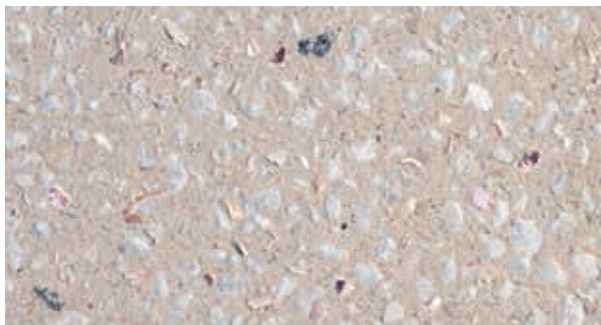

DREEN[®]Nxt SPECIAL

Ocean Light

Nature Green

**SE SOLO IL MONDO FOSSE
DUE VOLTE PIÙ GRANDE**

Per quel che ci riguarda, potrebbe davvero esserlo. Un mondo due volte più grande. Un mondo che possiamo integrare perfettamente con i nostri sistemi di pavimentazione. Zoontjens con il suo sistema Dreen Nxt è il punto di riferimento per le pavimentazioni su tetto, grazie alla nostra esperienza pluridecennale, su tetti sostenibili e tetti abitabili. Ogni giorno collaboriamo con architetti, costruttori e promotori immobiliari, designer di architettura e posatori. Li ascoltiamo, collaboriamo con loro e li supportiamo con i nostri consigli. Questo fa di noi gli esperti con la visione più chiara riguardo ai tetti. C'è spazio più in alto.

zoontjens.com

**QUESTO È L'OCEAN LIGHT.
IL COLORE, LA STRUTTURA
E LE MISURE ORIGINALI.
SAREMO LIETI DI MOSTRARTI
DI PERSONA I NOSTRI
CAMPIONI DI COLORE, IN
MODO DA OFFRIRTI UN
QUADRO COMPLETO. E
INSIEME A NOI POTRAI
DECIDERE SE RAGGIUNGERE
SPAZI PIÙ IN ALTO.**